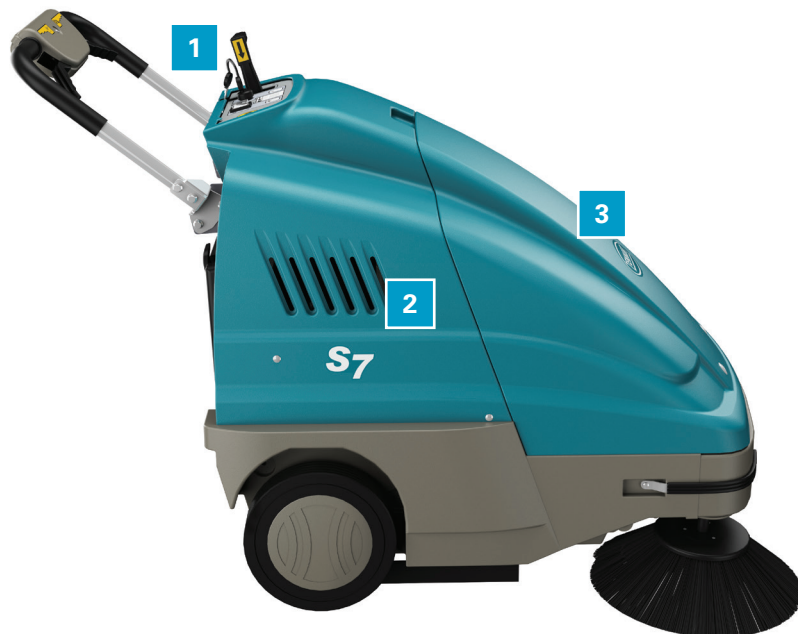

S7 Accu- veegmachine

Veelzijdige handgeleide veegmachine

Reinig zowel harde vloeren als ruimtes met tapijt met de veelzijdige, stille en efficiënte S7 handgeleide accu-aangedreven veegmachine.

Reinig op ieder moment

Zonder snoer waar u over kunt struikelen maar met een brede veegbaan van 700 mm: met de S7 accu-veegmachine reinigt u waar en wanneer u maar wilt.

Veelzijdige reinigingsmogelijkheden

Werk op harde of zachte vloeren met verstelbare voor- en zijborstel.

Hoge duurzaamheid en laag onderhoud

Met een stalen frame, duurzame kappen en verchroomde, buisvormige handgreep is de S7 sterk genoeg om zelfs lichte industriële omgevingen te reinigen.

Binnen in de S7

1. Gemakkelijk te gebruiken en begrijpen bedieningspaneel

S7 specificaties

FUNCTIE	SPECIFICATIE
Reinigingsbreedte	700 mm
Productiviteit (per uur) Theoretisch maximum*	2.601 m ²
Productiviteit (per uur) Praktisch maximum*	2.508 m ²
Capaciteit vergaarbak	45 liter
Accutype	Gel / 12 Volt
Accuvermogen	12 V / 105 AH
Loopduur accu (tot uur)**	3 uur
Lengte x breedte x hoogte	1.245 x 740 x 960 mm
Gewicht (excl. accu)	75 kg
Geluidsniveau (oor gebruiker)***	70 dBA