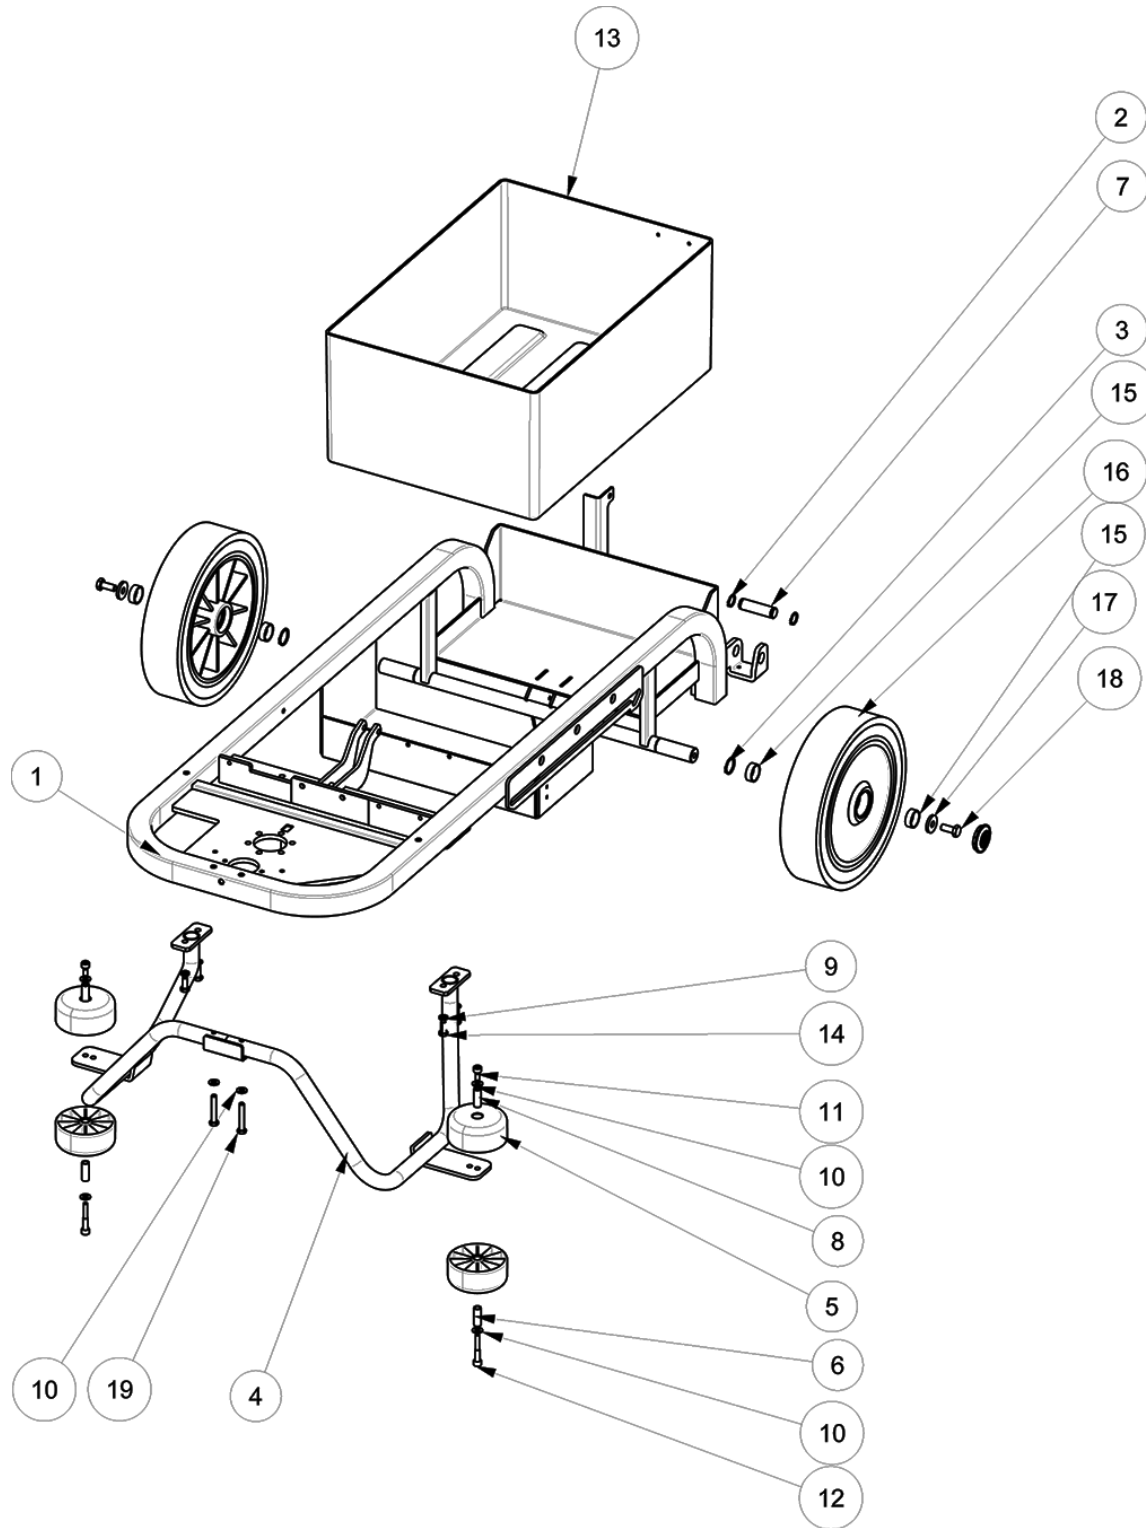

FRAME GROUP - 70cm Cylindrical Brush Model

Ref.	Part No.	Description	Quantity
0001	LAFN06360	CHASSIS	1,00
0002	VTAE06761	CIRCLIP D. 18	4,00
0003	VTAE00018	CIRCLIP E25	2,00
0004	LAFN08061	AXLE .	1,00
0005	RTRT00510	BUMPER WHEEL	4,00
0006	LAFN11995	SPACER LOLY 700	2,00
0007	LAFN06433	SOLUTION TANK PIN ROTATION	2,00
0008	LAFN06472	BUMPER WHEEL SPACER	2,00
0009	897216	WASHER, D. 8, GRW, UNI1751, INOX	4,00
0010	897152	WASHER, D.8, UNI6592, INOX	6,00
0011	VTVT01118	SCREW TCEI M 8X16 ZC. UNI 5931	2,00
0012	VTVT09650	SCREW 8X50 UNI5931	2,00
0013	MPVR05217	BATTERY BOX	1,00
0014	897316	SCREW, TE, M8X20, UNI5739, INOX	4,00
0015	LAFN08995	SQUEEGEE WHEEL ARM	4,00
0016	RTRT00539	REAR WHEEL	2,00
0017	LAFN04144	WASHER REAR WHEELS	2,00
0018	897393	SCREW, TE, M10X25, UNI5740	2,00
0019	897232	SCREW, TE, M8X50, INOX, A2	2,00