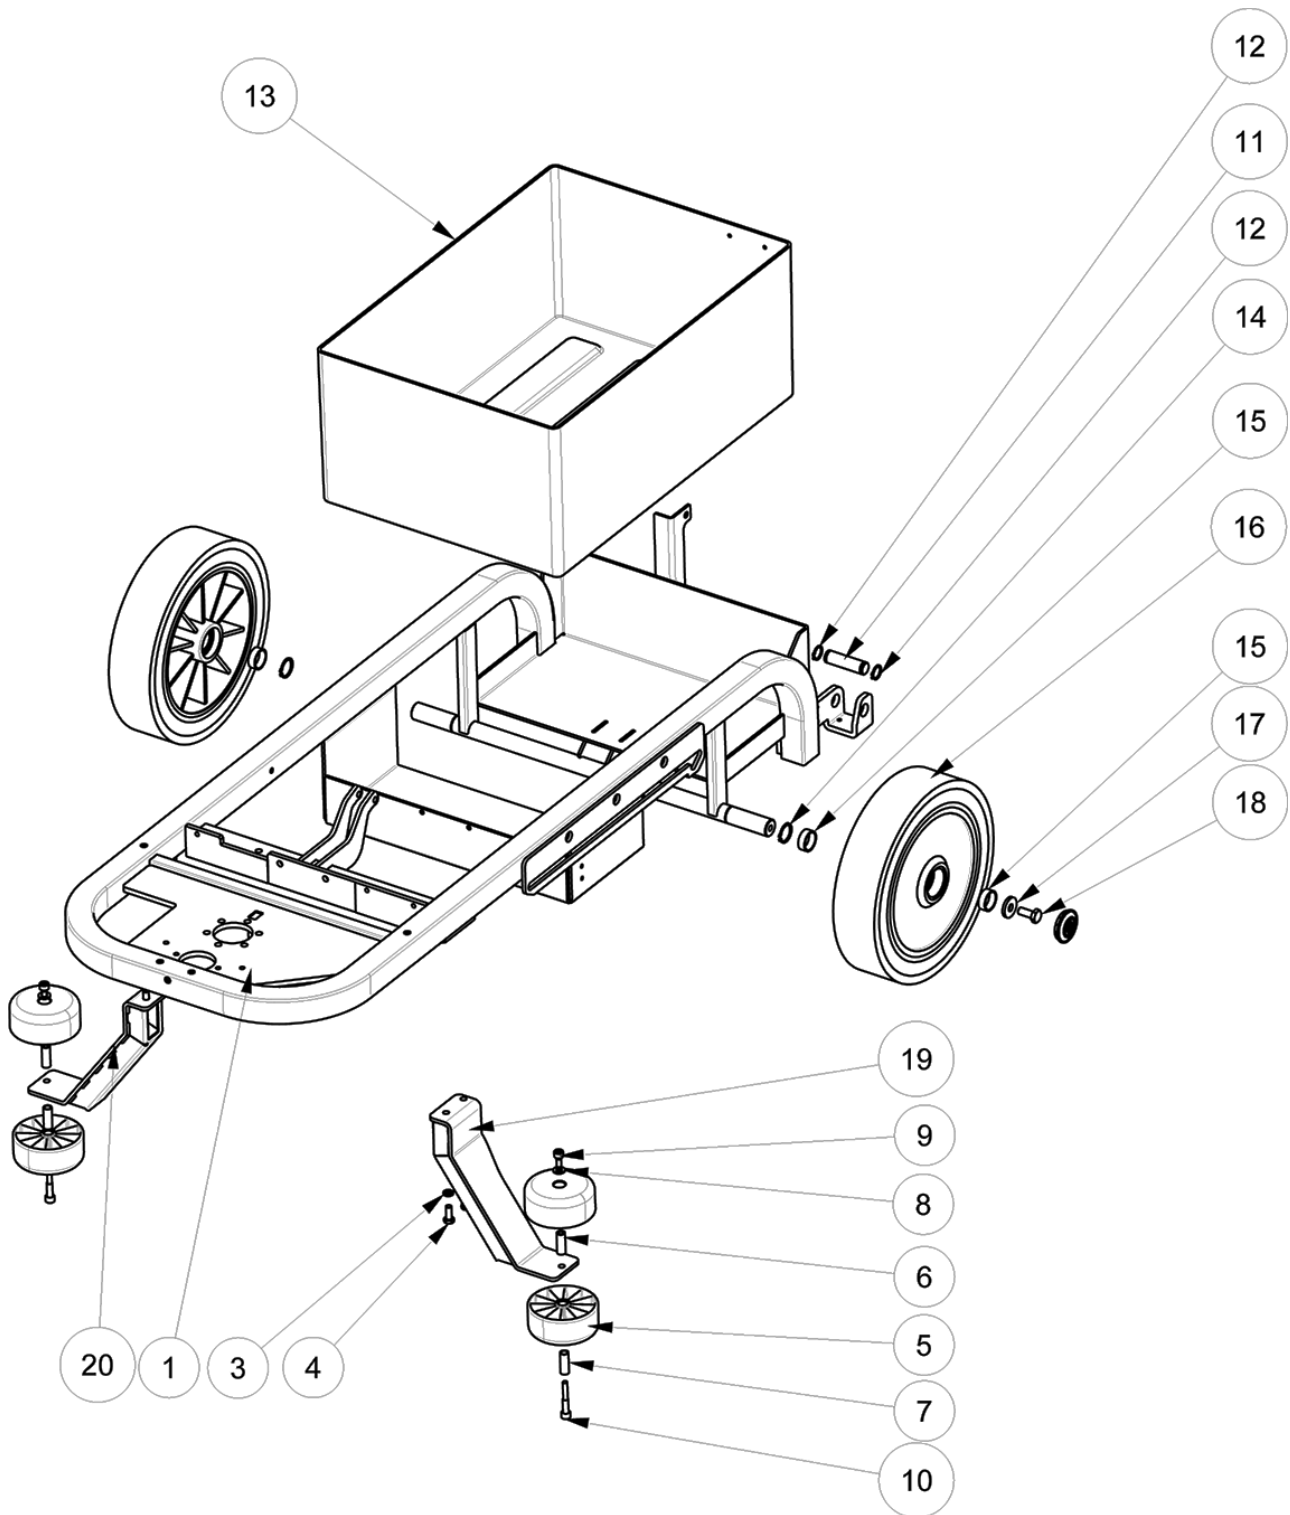

FRAME GROUP - 85cm Disk Model

Ref.	Part No.	Description	Quantity
0001	LAFN06360	CHASSIS	1,00
0003	897216	WASHER, D. 8, GRW, UNI1751, INOX	4,00
0004	897316	SCREW, TE, M8X20, UNI5739, INOX	4,00
0005	RTRT00510	BUMPER WHEEL	4,00
0006	LAFN06472	BUMPER WHEEL SPACER	2,00
0007	LAFN11995	SPACER LOLY 700	2,00
0008	897152	WASHER, D.8, UNI6592, INOX	2,00
0009	VTVT01118	SCREW TCEI M 8X16 ZC. UNI 5931	2,00
0010	VTVT09650	SCREW 8X50 UNI5931	2,00
0011	LAFN06433	SOLUTION TANK PIN ROTATION	2,00
0012	VTAE06761	CIRCLIP D. 18	4,00
0013	MPVR05217	BATTERY BOX	1,00
0014	VTAE00018	CIRCLIP E25	2,00
0015	LAFN08995	SQUEEGEE WHEEL, ARM	4,00
0016	RTRT00539	REAR WHEEL	2,00
0017	LAFN04144	WASHER REAR WHEELS	2,00
0018	897393	SCREW, TE, M10X25, UNI5740	2,00
0019	LAFN11557	SUPPORT .	1,00
0020	LAFN11556	SUPPORT .	1,00