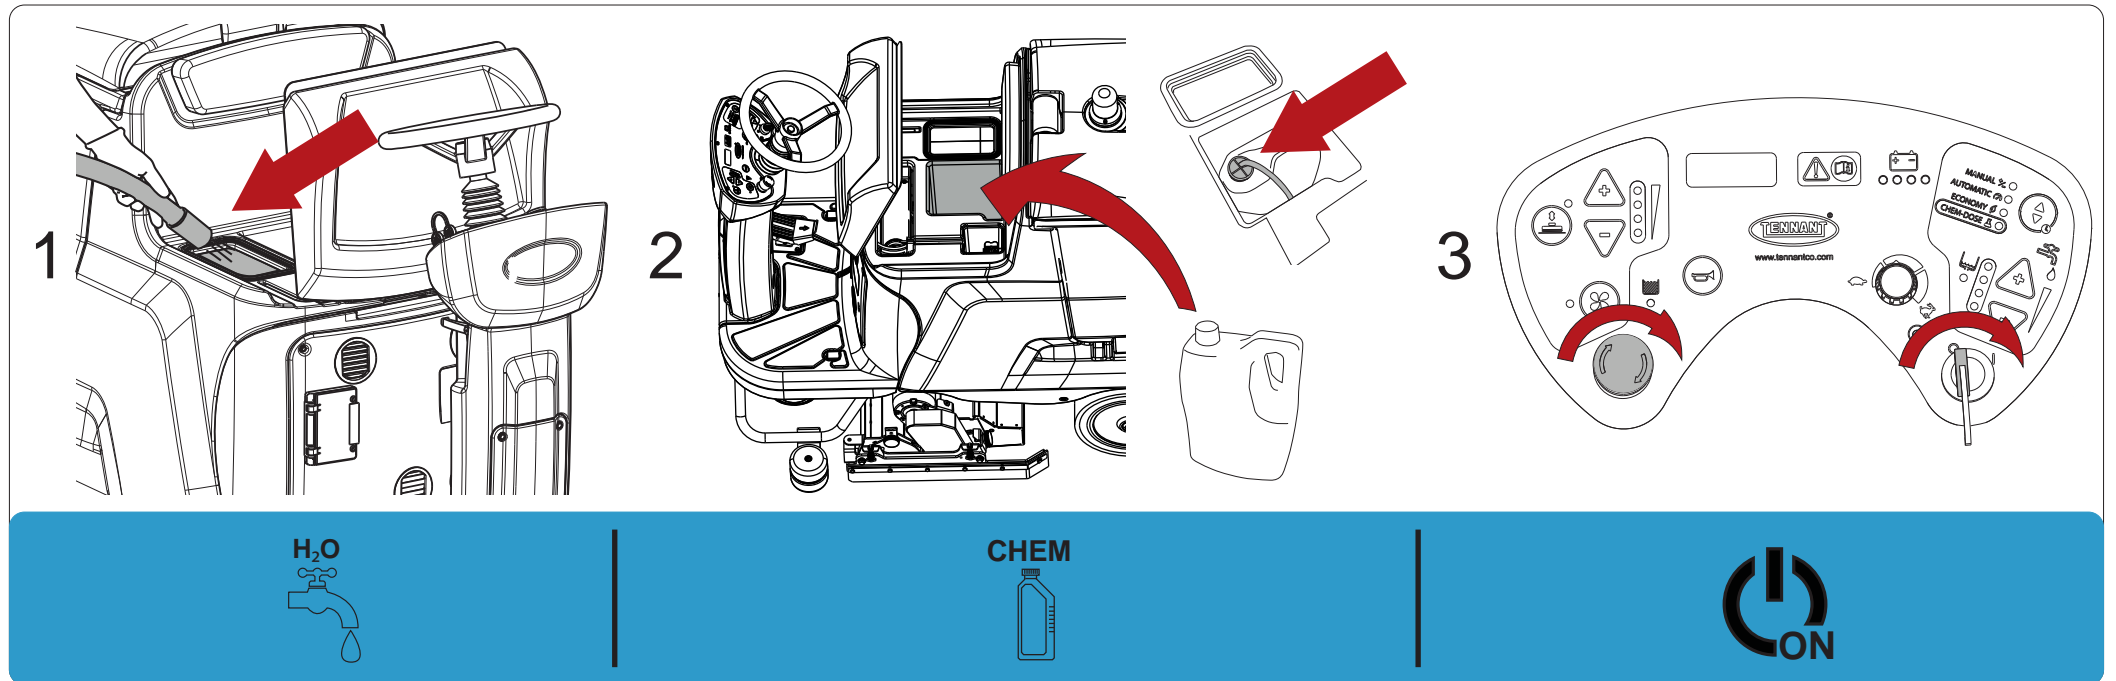

La seguente documentazione non vuole sostituire il manuale uso e manutenzione, ma vuole essere un documento per la consultazione rapida. Prima di utilizzare la macchina leggere attentamente il manuale uso e manutenzione, contenuto nell'imballo della macchina e rispettare rigorosamente tutte le prescrizioni contenute in esso.

La siguiente documentación no reemplaza el manual de uso y mantenimiento, sino que es un documento de consulta rápida. Antes de utilizar la máquina, lea detenidamente el manual de uso y mantenimiento que se encuentra en el embalaje de la máquina y respete rigurosamente todas las indicaciones allí dadas.

Ce guide ne remplace pas la notice d'utilisation et d'entretien, il est conçu pour permettre une consultation rapide. Avant d'utiliser la machine lire attentivement la notice d'utilisation et d'entretien, qui se trouve dans l'emballage de la machine, et respecter rigoureusement toutes les recommandations qui y sont données.

Die folgenden Unterlagen sind kein Ersatz für das Betriebs- und Wartungshandbuch, sondern dienen nur zum schnellen Nachschlagen. Lesen Sie vor dem Betrieb der Maschine das im Lieferumfang der Maschine enthaltene Betriebs- und Wartungshandbuch aufmerksam durch und beachten Sie strikt alle darin enthaltenen Angaben.