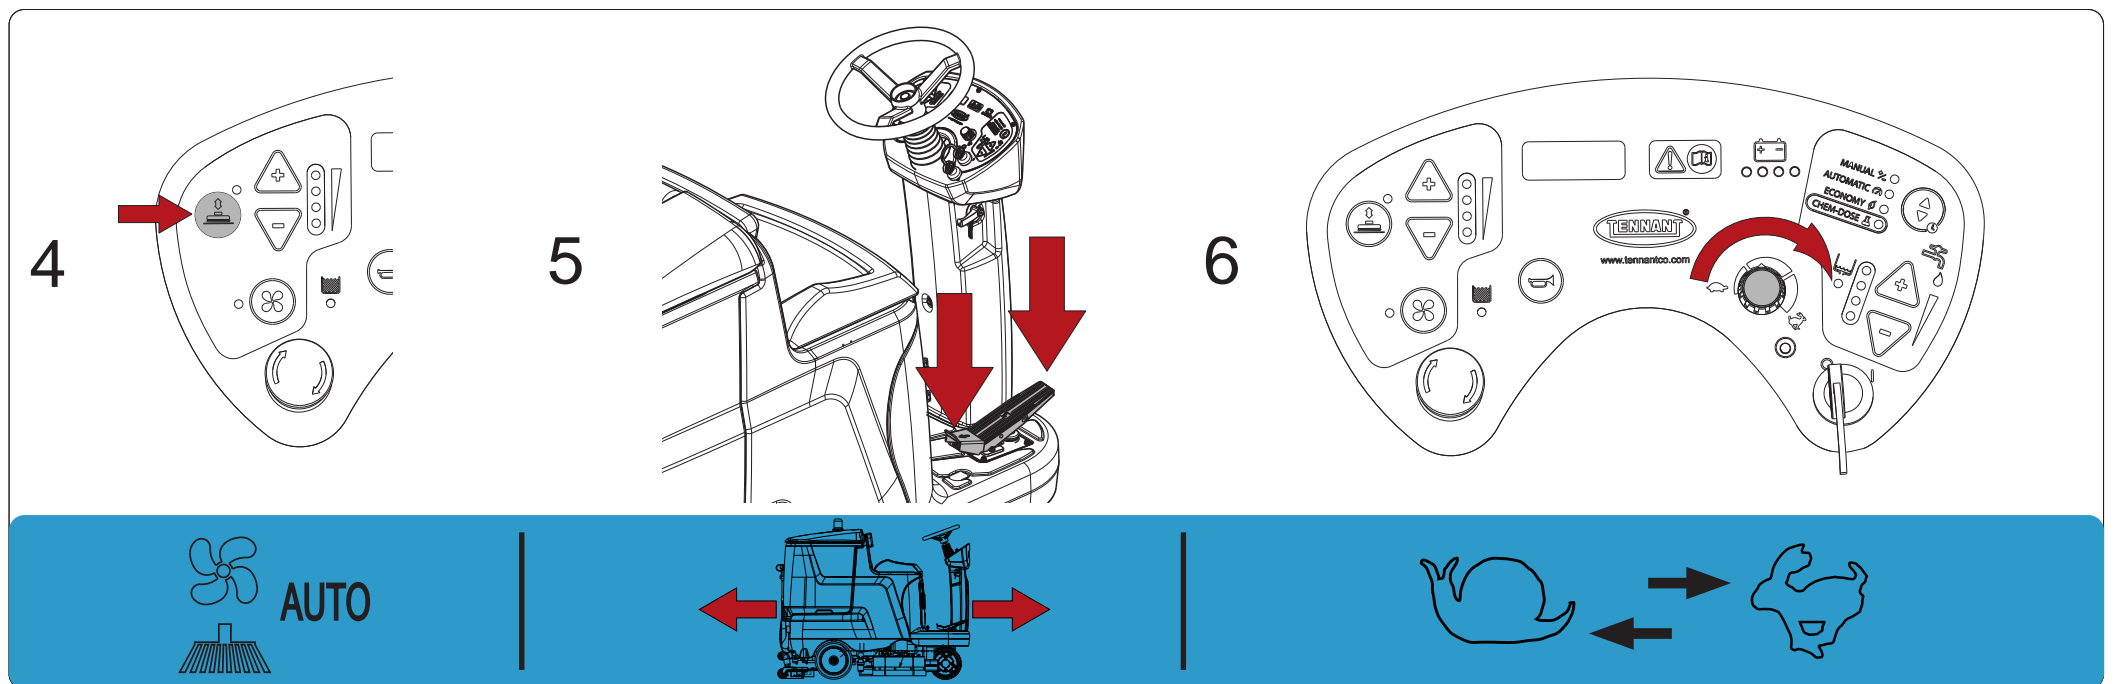

La seguente documentazione non vuole sostituire il manuale uso e manutenzione, ma vuole essere un documento per la consultazione rapida. Prima di utilizzare la macchina leggere attentamente il manuale uso e manutenzione, contenuto nell'imballo della macchina e rispettare rigorosamente tutte le prescrizioni contenute in esso.

La siguiente documentación no reemplaza el manual de uso y mantenimiento, sino que es un documento de consulta rápida. Antes de utilizar la máquina, lea detenidamente el manual de uso y mantenimiento que se encuentra en el embalaje de la máquina y respete rigurosamente todas las indicaciones allí dadas.

Ce guide ne remplace pas la notice d'utilisation et d'entretien, il est conçu pour permettre une consultation rapide. Avant d'utiliser la machine lire attentivement la notice d'utilisation et d'entretien, qui se trouve dans l'emballage de la machine, et respecter rigoureusement toutes les recommandations qui y sont données.

Die folgenden Unterlagen sind kein Ersatz für das Betriebs- und Wartungshandbuch, sondern dienen nur zum schnellen Nachschlagen. Lesen Sie vor dem Betrieb der Maschine das im Lieferumfang der Maschine enthaltene Betriebs- und Wartungshandbuch aufmerksam durch und beachten Sie strikt alle darin enthaltenen Angaben.