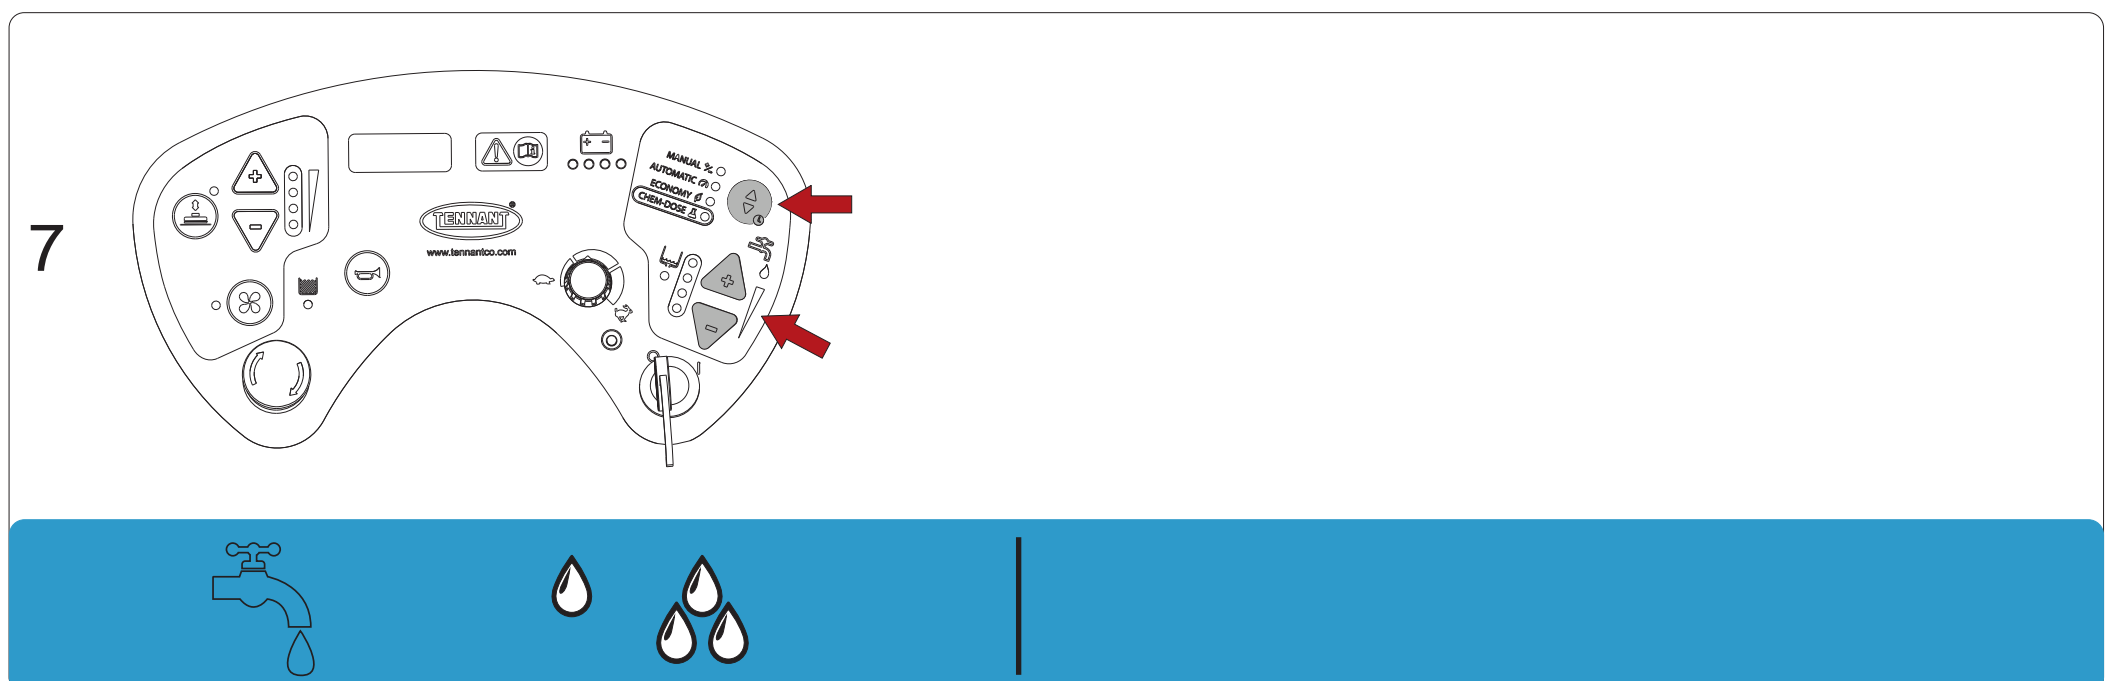

La seguente documentazione non vuole sostituire il manuale uso e manutenzione, ma vuole essere un documento per la consultazione rapida. Prima di utilizzare la macchina leggere attentamente il manuale uso e manutenzione, contenuto nell'imballo della macchina e rispettare rigorosamente tutte le prescrizioni contenute in esso.

La siguiente documentación no reemplaza el manual de uso y mantenimiento, sino que es un documento de consulta rápida. Antes de utilizar la máquina, lea detenidamente el manual de uso y mantenimiento que se encuentra en el embalaje de la máquina y respete rigurosamente todas las indicaciones allí dadas.

Ce guide ne remplace pas la notice d'utilisation et d'entretien, il est conçu pour permettre une consultation rapide. Avant d'utiliser la machine lire attentivement la notice d'utilisation et d'entretien, qui se trouve dans l'emballage de la machine, et respecter rigoureusement toutes les recommandations qui y sont données.

Die folgenden Unterlagen sind kein Ersatz für das Betriebs- und Wartungshandbuch, sondern dienen nur zum schnellen Nachschlagen. Lesen Sie vor dem Betrieb der Maschine das im Lieferumfang der Maschine enthaltene Betriebs- und Wartungshandbuch aufmerksam durch und beachten Sie strikt alle darin enthaltenen Angaben.